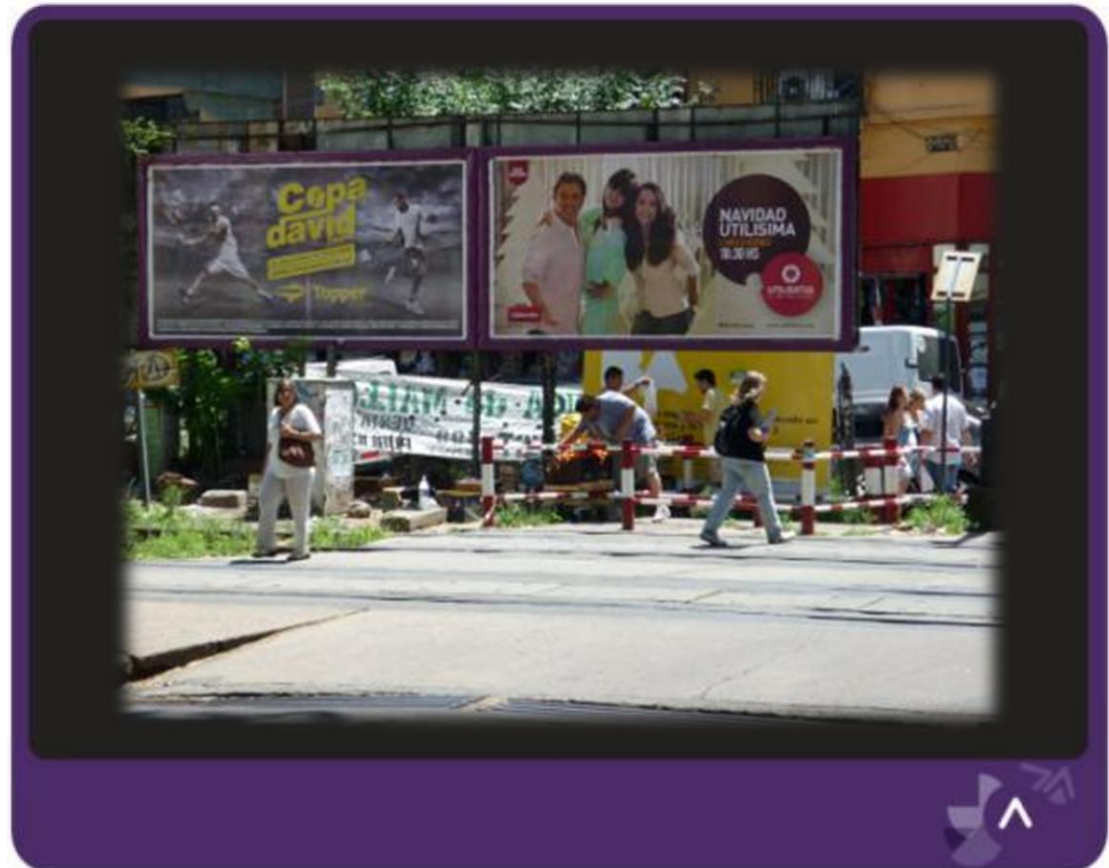

UNION DE AV. CABILDO
CON AV. LIBERTADOR

PUBLIOBRAS

10.000 DISPOSITIVOS EN
CAPITAL FEDERAL Y GBA

Cartel: 1.48 mts. Por 1.10 mts.

Micro centro

Macro centro

Retiro

Constitución